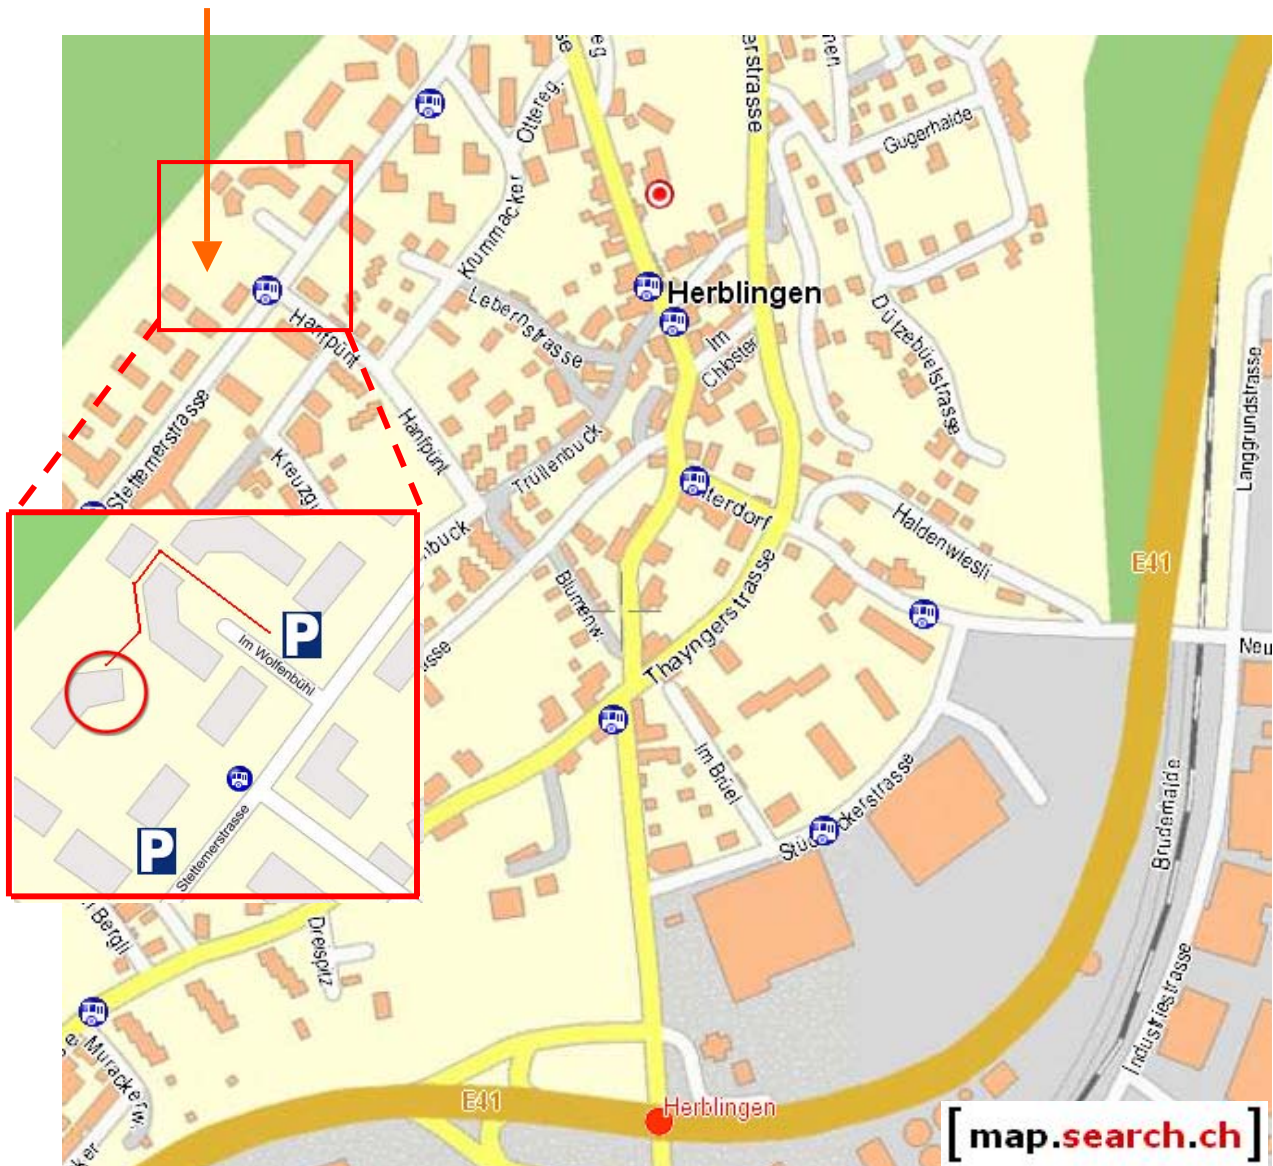

## Anfahrt mit dem Auto (aus Richtung Zürich):

- Autobahnabfahrt „Schaffhausen - Herblingen“
- Links unter der Autobahn durch
- Nächste Kreuzung gerade (leicht rechts, in die Schlosstrasse)
- 3. Strasse links (in Krummacker fahren)
- nächste Strasse rechts
- nächste Strasse links (Sie befinden sich auf der Stettermerstrasse)
- Parkplatz für Besucher im Wolfsbühl

## Anfahrt mit dem Nahverkehr (vom Hauptbahnhof Schaffhausen):

- Buslinie 3 (Richtung Krummacker)
- Haltestelle „Hanfpünt“ aussteigen