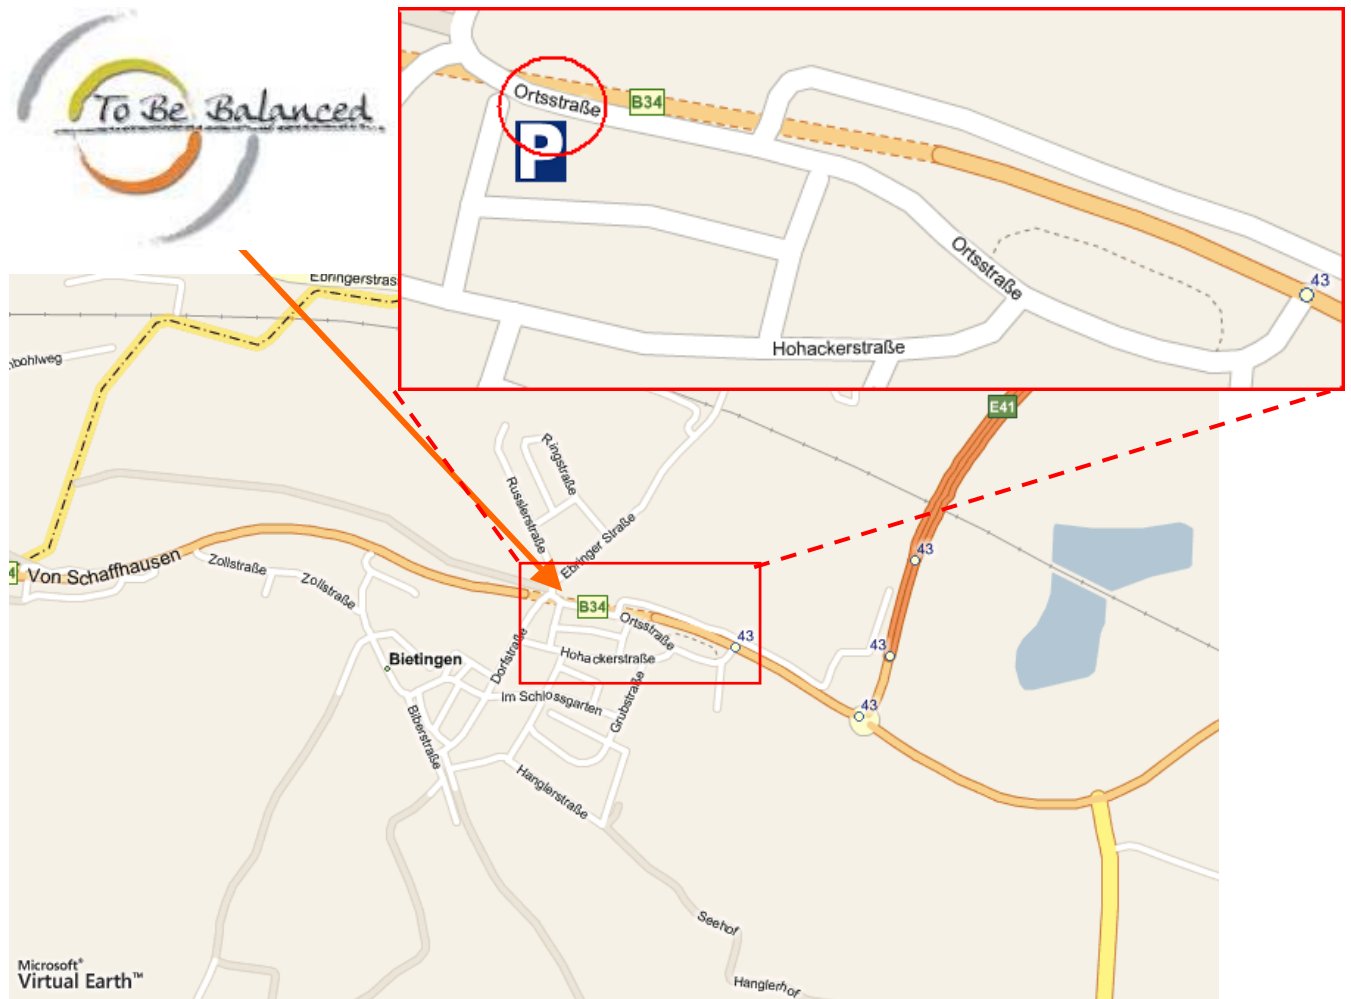

ToBeBalanced – Deutschland

ToBeBalanced – Anke Aust, Hirsacker 14, 78244 Gottmadingen (Ortsteil Bietingen)

ca. **3. km an der Grenze** zur Schweiz

Tel. 0049 (0) 7731 939 0360 oder **0041** (0)76 332 8850

Anfahrt mit dem Auto (aus Stuttgart/Singen):

- Autobahn A81 in Richtung Schweiz bis zum Ende fahren
- am 1. Kreisverkehr Ausfahrt Richtung Schaffhausen/Schweiz
- nächste Ampel links in die „Ortsstraße“
- gerade bis links ein Avia-Tankstelle sichtbar
- rechte Hand vor der Avia-Tankstelle parken

Anfahrt mit dem Auto (aus Richtung Schaffhausen):

- Autobahn A4 bis zum Zoll
- Weiter auf deutsches Gebiet (auf der B34) bis Bietingen
- 1. Ampel nach dem Tunnel rechts in die Ortsstraße
- gerade bis links ein Avia-Tankstelle sichtbar
- rechte Hand vor der Avia-Tankstelle parken

Anfahrt mit dem Nahverkehr (aus der Schweiz/Deutschland):

- Regionalbahn Schaffhausen → Singen (aus der Schweiz), bzw. Regionalbahn Singen → Schaffhausen (aus Deutschland) nehmen
- Haltestelle Bietingen aussteigen
- zu Fuß auf der Elbringer Strasse Richtung Ortsmitte gehen
- unmittelbar nach dem Autobahntunnel sehen Sie eine Tankstelle
- rechte Hand befindet sich die Hausnummer 14